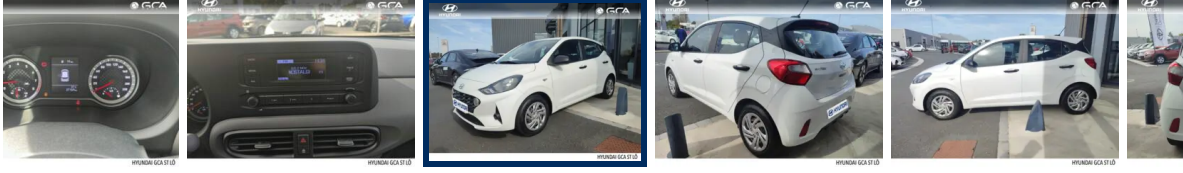

HYUNDAI i10

1.0 66ch Initia Euro6d-Temp

27 164 km | 2020 | Essence | Manuelle

Classe énergétique **B**

Prix **10 990 €^{TTC}**

Financement **A partir de 239 €^{TTC} /mois**

HYUNDAI

Informations Reprise

Kilométrage

27 164 km

Puissance

48 kW/66 CV

Portes

5

Consommation mixte

5.1

Contrôle Technique

Mise en circulation

07/22/2020

Boîte de vitesse

Manuelle

Sièges

5

Couleur extérieure