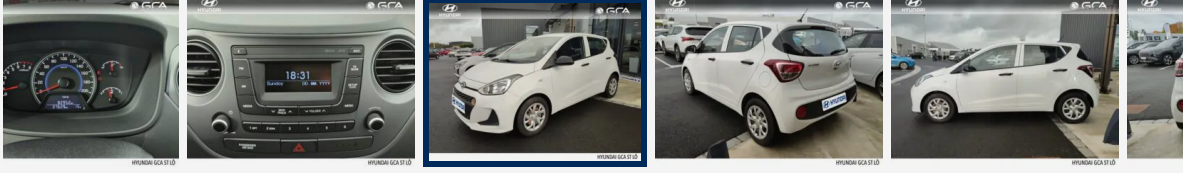

HYUNDAI i10

1.0 66ch Initia Euro6d-Temp

37 626 km | 2019 | Essence | Manuelle

Classe énergétique **B**

Prix **9 990 €^{TTC}**

Financement **A partir de 217 €^{TTC} /mois**

HYUNDAI

Informations Reprise

Kilométrage

37 626 km

Puissance

48 kW/66 CV

Portes

5

Consommation mixte

5.1

Contrôle Technique

Mise en circulation

12/31/2019

Boîte de vitesse

Manuelle

Sièges

5

Couleur extérieure