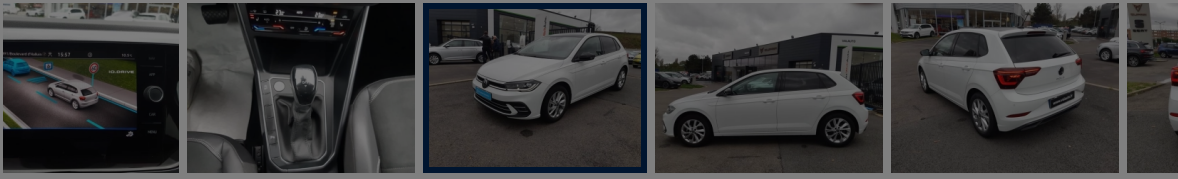

VOLKSWAGEN POLO

1.0 TSI 95 CH DSG STYLE

16 887 km | 2022 | Essence | Automatique

Classe énergétique **A**

Prix **22 690 €^{TTC}**

Financement **A partir**
de 298 €^{TTC}
/mois

Informations	Reprise	
Kilométrage 16 887 km	Mise en circulation 12/28/2022	Type de carburant Essence
Puissance 0 kW/0 CV	Boîte de vitesse Automatique	Portes 0
Sièges 5	Emission CO2 0 g/km	Consommation mixte 0
Couleur extérieure BLANC PUR		Contrôle Technique