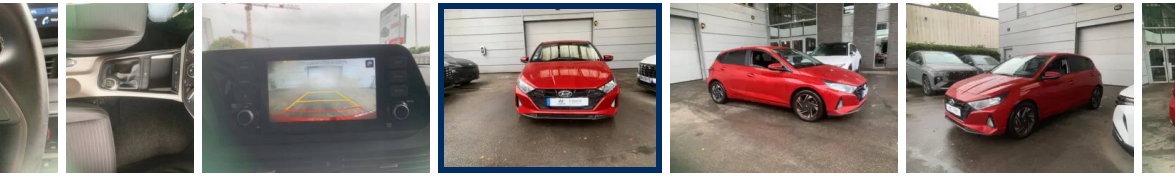

HYUNDAI i20 INTUITIVE

i20 1.2 84

29 622 km | 2020 | Essence | Manuelle

Classe énergétique **B**

Prix **14 990 €^{TTC}**

Financement **A partir de 325 €^{TTC} /mois**

Informations	Reprise	
Kilométrage 29 622 km	Mise en circulation 11/10/2020	Type de carburant Essence
Puissance 62 kW/84 CV	Boîte de vitesse Manuelle	Cylindrée 1.2 L
Portes 5	Sièges 5	Emission CO2 120 g/km
Consommation mixte 10060	Couleur extérieure ROUGE FONCE	Norme EURO Euro 6
Crit'Air 1		Contrôle Technique 14/11/2023