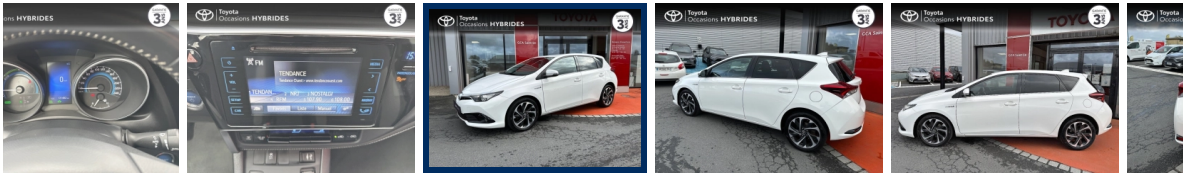

TOYOTA AURIS

HSD 136h Design

121 478 km | 2017 | Hybride | Séquentiel

Classe énergétique **A**

Prix **15 990 €^{TTC}**

Financement **A partir de 348 €^{TTC} /mois**

Informations	Reprise	
Kilométrage 121 478 km	Mise en circulation 11/29/2017	Type de carburant Hybride
Puissance 72 kW/98 CV	Boîte de vitesse Séquentiel	Cylindrée 1.8 L
Portes 5	Sièges 5	Emission CO2 91 g/km
Consommation mixte 3.9	Couleur extérieure Blanc	Crit'Air 1
Contrôle Technique		