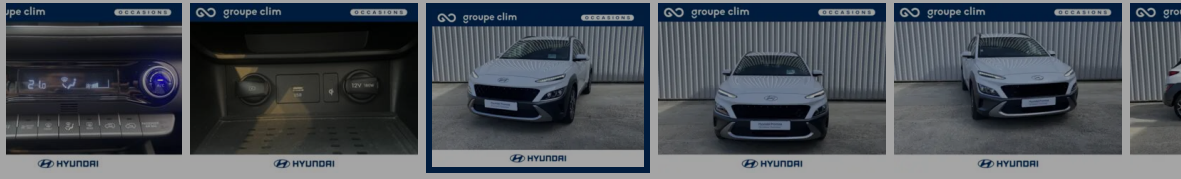

HYUNDAI KONA

1.0 T-GDi 120ch Hybrid 48V
Creative

36 111 km | 2021 | Essence | Manuelle

Classe énergétique **B**

Prix **22 990 €^{TTC}**

Financement **A partir de 496 €^{TTC} /mois**

Informations Reprise

Kilométrage 36 111 km	Mise en circulation 06/15/2021	Type de carburant Essence
Puissance 88 kW/120 CV	Boîte de vitesse Manuelle	Cylindrée 1.0 L
Portes 5	Sièges 5	Emission CO2 114 g/km
Consommation mixte 0	Couleur extérieure Atlas White	Crit'Air 1
Contrôle Technique		