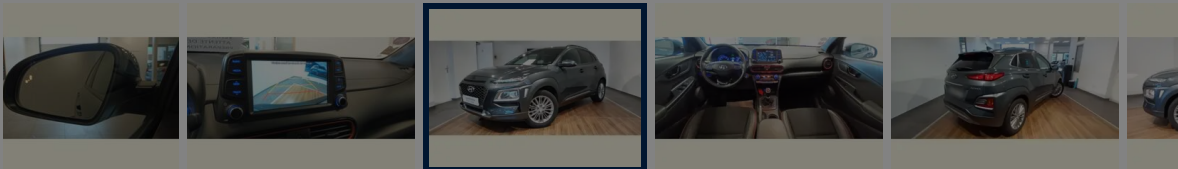

HYUNDAI KONA

1.0 T-GDI 120 EDITION 1

35 686 km | 2019 | Essence | Manuelle

Classe énergétique **C**

Prix **17 990 €^{TTC}**

Financement **A partir de 389 €^{TTC} /mois**

Informations	Reprise	
Kilométrage 35 686 km	Mise en circulation 08/21/2019	Type de carburant Essence
Puissance 0 kW/0 CV	Boîte de vitesse Manuelle	Portes 0
Sièges 5	Emission CO2 122 g/km	Consommation mixte 0
Couleur extérieure GRIS FONCE		Contrôle Technique