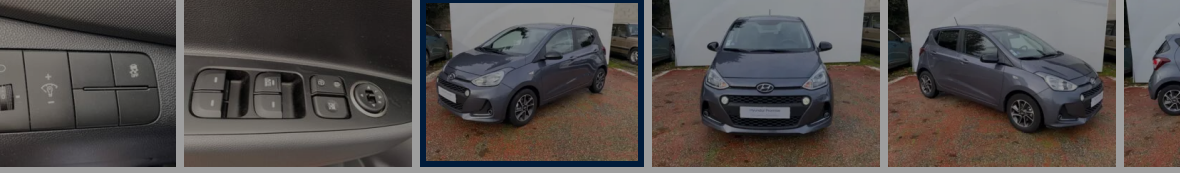

# HYUNDAI i10 EDITION #MONDIAL 2019

i10 1.0 66 BVM5

28 226 km | 2019 | Essence | Manuelle

Classe énergétique **B**

Prix **10 990 €<sup>TTC</sup>**

Financement **A partir de 239 €<sup>TTC</sup> /mois**

Informations	Reprise	
<b>Kilométrage</b> 28 226 km	<b>Mise en circulation</b> 08/06/2019	<b>Type de carburant</b> Essence
<b>Puissance</b> 49 kW/66 CV	<b>Boîte de vitesse</b> Manuelle	<b>Cylindrée</b> 1.0 L
<b>Portes</b> 5	<b>Sièges</b> 5	<b>Emission CO2</b> 117 g/km
<b>Consommation mixte</b> 10060	<b>Couleur extérieure</b> Gris fonce	<b>Norme EURO</b> Euro 6
<b>Crit'Air</b> 1		<b>Contrôle Technique</b> 15/11/2023