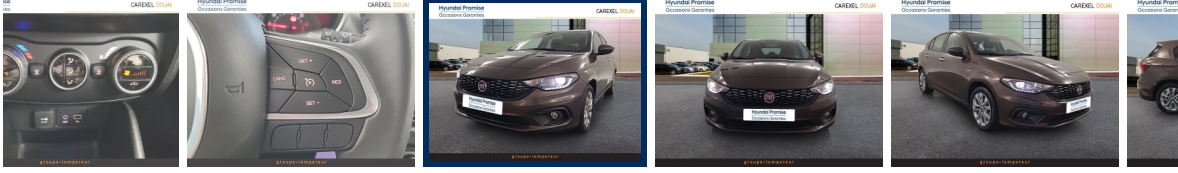

FIAT TIPO

1.4 95ch Easy 5p

59 494 km | 2018 | Essence | Manuelle

Classe énergétique **C**

Prix **11 990 €^{TTC}**

Financement **A partir de 260 €^{TTC} /mois**

groupe-lempeur

Informations Reprise

Kilométrage 59 494 km	Mise en circulation 06/04/2018	Type de carburant Essence
Puissance 69 kW/95 CV	Boîte de vitesse Manuelle	Cylindrée 1.4 L
Portes 5	Sièges 5	Emission CO2 132 g/km
Consommation mixte 5.7	Couleur extérieure Bronze Magnetico Métallisé	Crit'Air 1
Contrôle Technique		