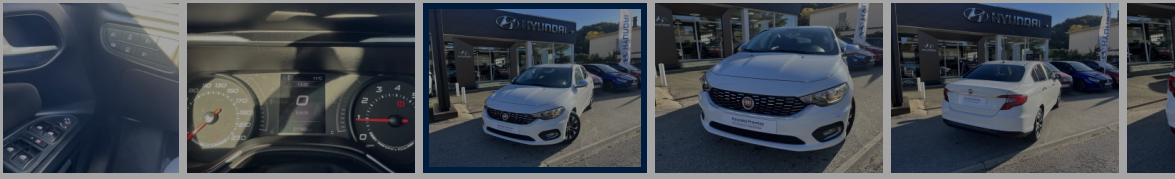

# FIAT TIPO MY19 E6D MIRROR

Tipo 1.4 95 ch

21 180 km | 2020 | Essence

Classe énergétique **C**

Prix **13 490 €<sup>TTC</sup>**

Financement **A partir**  
**de 292 €<sup>TTC</sup>**  
**/mois**

Informations	Reprise	
<b>Kilométrage</b> 21 180 km	<b>Mise en circulation</b> 09/28/2020	<b>Type de carburant</b> Essence
<b>Puissance</b> 70 kW/95 CV	<b>Boîte de vitesse</b>	<b>Cylindrée</b> 1.4 L
<b>Portes</b> 4	<b>Sièges</b> 5	<b>Emission CO2</b> 129 g/km
<b>Consommation mixte</b> 10060	<b>Couleur extérieure</b> Blanc	<b>Norme EURO</b> Euro 6d-TEMP
<b>Crit'Air</b> 1		<b>Contrôle Technique</b> 17/11/2023