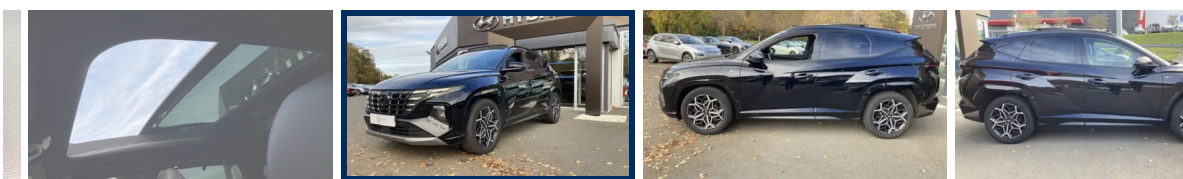

HYUNDAI TUCSON N LINE EXECUTIVE

Tucson 1.6 CRDi 136 Hybrid 48V
DCT-7

45 570 km | 2021 | Diesel

Classe énergétique **A**

Prix **34 990 €^{TTC}**

Financement **A partir**
de **754 €^{TTC}**
/mois

Informations

Reprise

Kilométrage

45 570 km

Puissance

100 kW/136 CV

Portes

5

Couleur extérieure