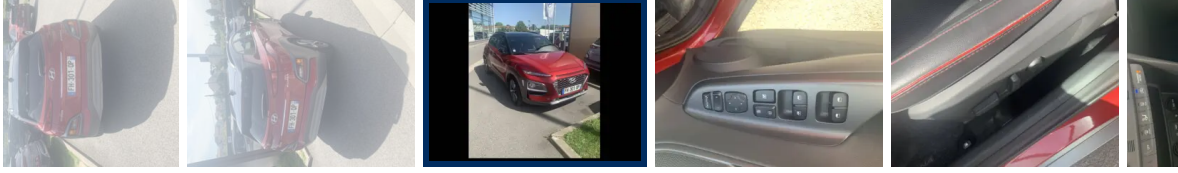

HYUNDAI KONA EXECUTIVE

Kona 1.0 T-GDi 120

49 696 km | 2019 | Essence | Manuel

Classe énergétique **C**

Prix **17 970 €^{TTC}**

Financement **A partir de 387 €^{TTC} /mois**

Informations Reprise

Kilométrage 49 696 km	Mise en circulation 07/05/2019	Type de carburant Essence
Puissance 88 kW/120 CV	Transmission Boîte manuelle	Cylindrée 1.0 L
Portes 5	Sièges 5	Emission CO2 125 g/km
Consommation mixte 0	Couleur extérieure ROUGE FONCE	Couleur intérieure BLACK
Norme EURO euro 6	Crit'Air 1	Contrôle Technique 02/10/2023