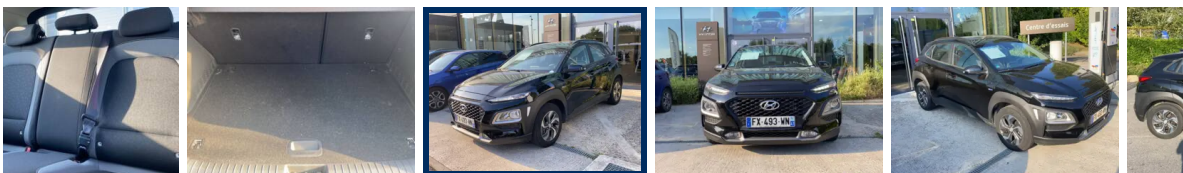

HYUNDAI KONA HYBRID INTUITIVE

Kona Hybrid 141

27 588 km | 2021 | Hybride

Classe énergétique **B**

Prix **22 970 €^{TTC}**

Financement **A partir de 344 €^{TTC} /mois**

Informations	Reprise	
Kilométrage 27 588 km	Mise en circulation 03/16/2021	Type de carburant Hybride
Puissance 77 kW/105 CV	Transmission Automate séquentiel	Cylindrée 1.6 L
Portes 5	Sièges 5	Emission CO2 112 g/km
Consommation mixte 0	Couleur extérieure NOIR	Couleur intérieure BLACK
Norme EURO Euro 6	Crit'Air 1	Contrôle Technique 12/10/2023