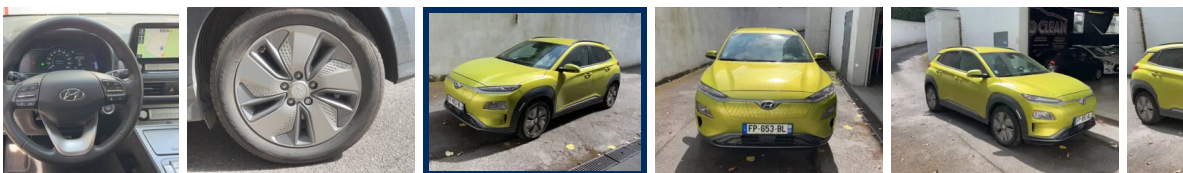

HYUNDAI KONA ELECTRIC CREATIVE

Kona Electrique 39 kWh - 136 ch

18 164 km | 2020 | Electrique

Classe énergétique **A**

Prix **21 970 €^{TTC}**

Financement **A partir de 311 €^{TTC} /mois**

Informations	Reprise	
Kilométrage 18 164 km	Mise en circulation 02/27/2020	Type de carburant Electrique
Puissance 100 kW/136 CV	Transmission Automate à fonct. Continu	Portes 5
Sièges 5	Emission CO2 0 g/km	Consommation mixte 10095
Couleur extérieure JAUNE CLAIR	Couleur intérieure BLACK	Crit'Air 0
Contrôle Technique 16/10/2023		