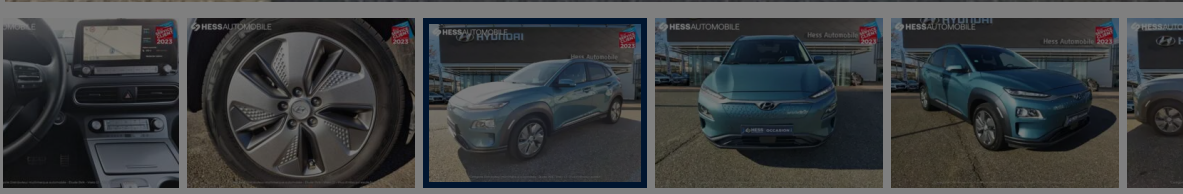

*Categorie Distributeur multimarque automobile - Etude BVA - Viséo CI - Plus d'infos sur esca.fr

HYUNDAI KONA

Electric 136ch Creative Euro6d-T
EVAP Camera GPS Sieges chauff
Hi-Fi Krell

40 900 km 2020 Electrique Séquentiel