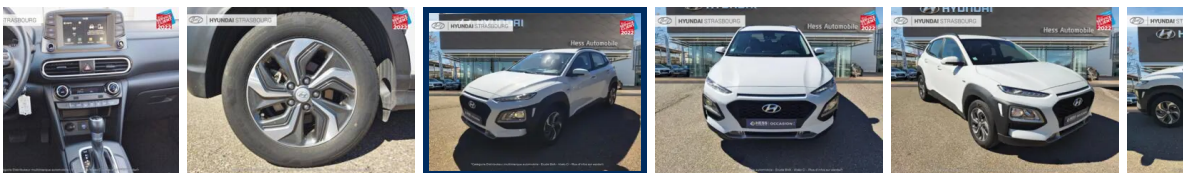

*Catégorie Distributeur multimarque automobile - Etude BVA - Viséo CI - Plus d'infos sur escda.fr

HYUNDAI KONA

1.6 GDi hybrid 141ch Intuitive DCT-6
Euro6d-T EVAP Camera

36 500 km | 2020 | Hybride | Séquentiel

12/22/2020

Boîte de vitesse

Séquentiel

Sièges

5

Couleur extérieure

BLANC

Type de carburant