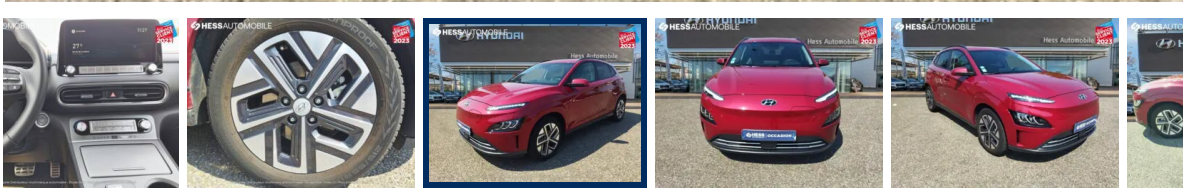

HYUNDAI KONA

HYUNDAI Kona

20 150 km | 2021 | Electrique | Séquentiel

Classe énergétique **A**

Prix **32 499 €^{TTC}**

Financement **A** partir de **698 €^{TTC}** /mois

Informations		Reprise
Kilométrage 20 150 km	Mise en circulation 06/18/2021	Type de carburant Electrique
Puissance 150 kW/204 CV	Boîte de vitesse Séquentiel	Portes 5
Sièges 5	Emission CO2 0 g/km	Consommation mixte 0
Couleur extérieure ROUGE	Crit'Air 0	Contrôle Technique