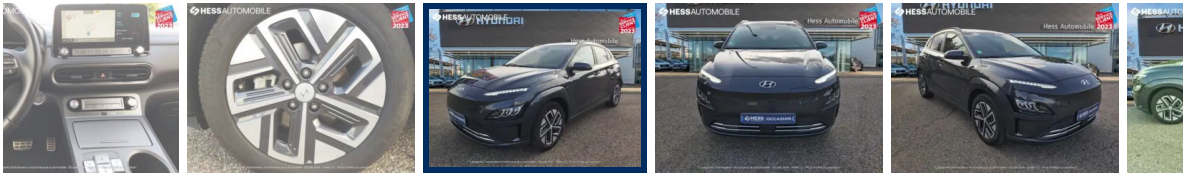

*Categorie Distributeur multimarque automobile - Etude BVA - Viséo CF - Plus d'infos sur esca.fr

HYUNDAI KONA

Electric 64kWh - 204ch Executive
GPS Camera

43 500 km | 2021 | Electrique | Automatique

Classe énergétique **A**

Prix **28 499 €^{TTC}**

Financement **A partir de 612 €^{TTC} /mois**

Informations Reprise

Kilométrage 43 500 km	Mise en circulation 09/24/2021	Type de carburant Electrique
Puissance 150 kW/204 CV	Transmission Traction	Portes 5
Sièges 5	Emission CO2 0 g/km	Consommation mixte 0
Couleur extérieure GRIS FONCE	Crit'Air 0	Contrôle Technique