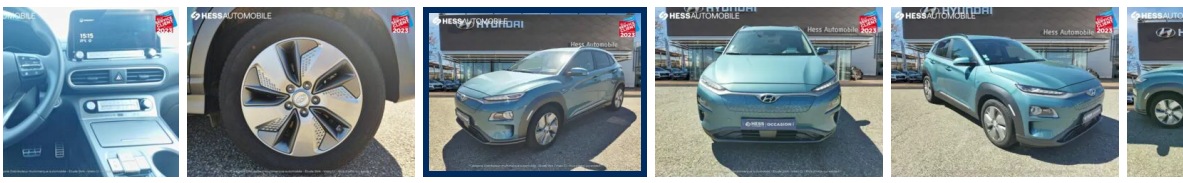

# HYUNDAI KONA

Electric 204ch Executive Euro6d-T  
EVAP

17 700 km | 2020 | Electrique | Séquentiel

Classe énergétique **A**

Prix **27 999 €<sup>TTC</sup>**

Financement **A partir de 367 €<sup>TTC</sup> /mois**

Informations	Reprise	
<b>Kilométrage</b> 17 700 km	<b>Mise en circulation</b> 06/12/2020	<b>Type de carburant</b> Electrique
<b>Puissance</b> 150 kW/204 CV	<b>Transmission</b> Traction	<b>Portes</b> 5
<b>Sièges</b> 5	<b>Emission CO2</b> 0 g/km	<b>Consommation mixte</b> 0
<b>Couleur extérieure</b> BLEU C	<b>Crit'Air</b> 0	<b>Contrôle Technique</b>