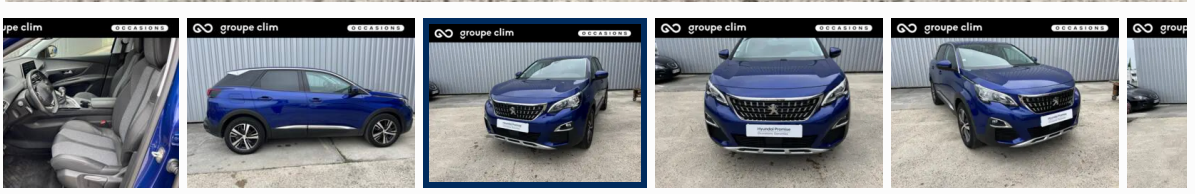

**PEUGEOT 3008**  
 1.2 PureTech 130ch Allure S&S  
 45 093 km | 2018 | Essence | Manuelle  
 Classe énergétique **B**  
 Prix **19 900 €<sup>TTC</sup>**  
 Financement **A partir de 430 €<sup>TTC</sup> /mois**

Informations	Reprise	
<b>Kilométrage</b> 45 093 km	<b>Mise en circulation</b> 05/22/2018	<b>Type de carburant</b> Essence
<b>Puissance</b> 96 kW/131 CV	<b>Boîte de vitesse</b> Manuelle	<b>Cylindrée</b> 1.2 L
<b>Portes</b> 5	<b>Sièges</b> 5	<b>Emission CO2</b> 117 g/km
<b>Consommation mixte</b> 5.1	<b>Couleur extérieure</b> Bleu Magnetic (M)	<b>Crit'Air</b> 1
<b>Contrôle Technique</b>		