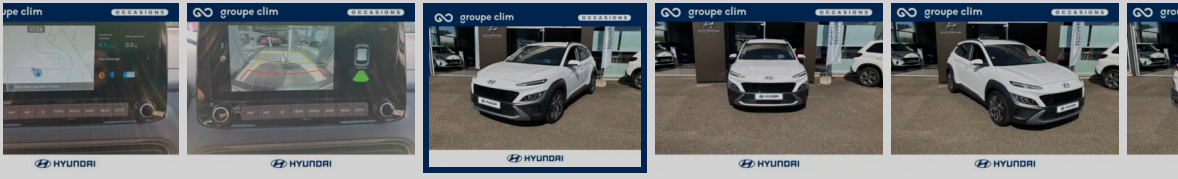

 HYUNDAI

HYUNDAI KONA

1.6 GDi 141ch Hybrid Creative DCT-6

49 443 km | 2021 | Hybride | Séquentiel

Classe énergétique **B**

Prix **22 390 €^{TTC}**

Financement  A partir
de **481 €^{TTC}**
/mois

Informations

5

Couleur extérieure

Atlas White

Type de carburant

Hybride

Cylindrée

1.6 L

Emission CO2