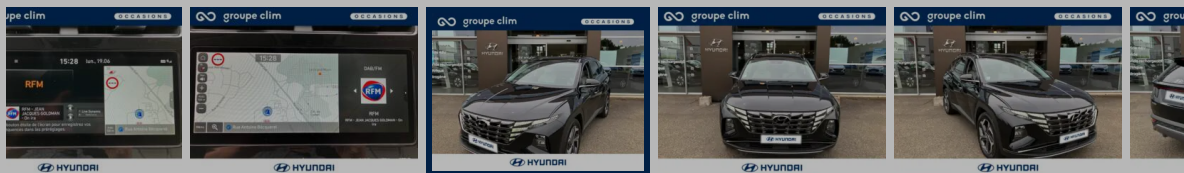

 HYUNDAI

HYUNDAI TUCSON

1.6 CRDI 136ch Hybrid 48V
Executive DCT7

22 000 km | 2021 | Diesel | Séquentiel

Classe énergétique **D**

Prix **36 900 €^{TTC}**

Financement **A partir de 537 €^{TTC} /mois**

Informations