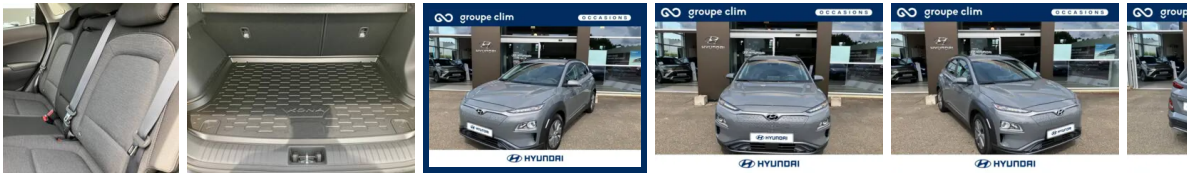

HYUNDAI

**HYUNDAI KONA**  
 Electric 39kWh - 136ch Intuitive

23 323 km 2021 Electrique Automatique

Classe énergétique **A**

Prix **21 490 €<sup>TTC</sup>**

Financement **A partir de 280 €<sup>TTC</sup> /mois**

Informations	Reprise	
<b>Kilométrage</b> 23 323 km	<b>Mise en circulation</b> 06/09/2021	<b>Type de carburant</b> Electrique
<b>Puissance</b> 100 kW/136 CV	<b>Boîte de vitesse</b> Automatique	<b>Portes</b> 5
<b>Sièges</b> 5	<b>Emission CO2</b> 0 g/km	<b>Consommation mixte</b> 0
<b>Couleur extérieure</b> Dark Knight Métal	<b>Crit'Air</b> 0	<b>Contrôle Technique</b>