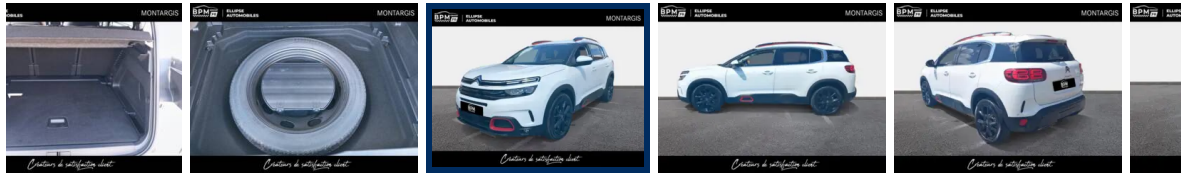

CITROEN C5 AIRCROSS

BlueHDi 180ch S&S Shine EAT8

65 904 km | 2019 | Diesel | Automatique

Classe énergétique **C**

Prix **28 990 €^{TTC}**

Financement **A partir de 625 €^{TTC} /mois**

Informations Reprise

| | | |
|-----------------------------------|--|------------------------------------|
| Kilométrage 65 904 km | Mise en circulation 01/09/2019 | Type de carburant Diesel |
| Puissance 130 kW/178 CV | Boîte de vitesse Automatique | Cylindrée 2.0 L |
| Portes 5 | Sièges 5 | Emission CO2 124 g/km |
| Consommation mixte 4.8 | Couleur extérieure Gris | Crit'Air 2 |
| Contrôle Technique | | |