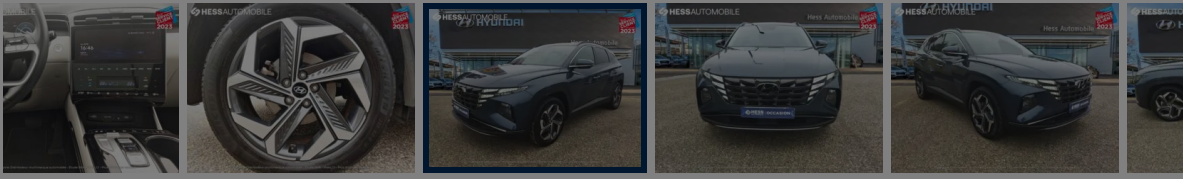

HYUNDAI TUCSON

1.6 T-GDi 265ch PHEV Executive
BVA6 HTRAC

33 200 km | 2021 | Hybride | Automatique

Classe énergétique **A**

Prix **36 999 €^{TTC}**

Financement **A** partir
de **796 €^{TTC}**
/mois

*Catégorie Distributeur multimarque automobile - Étude BVA - Visio CI - Plus d'infos sur [eseda.fr](#)

Informations	Reprise	
Kilométrage 33 200 km	Mise en circulation 08/06/2021	Type de carburant Hybride rechargeable : Essence/Electrique
	Puissance 132 kW/180 CV	Transmission Transmission intégrale
Cylindrée 1.6 L	Portes 5	Sièges 5
Emission CO2 31 g/km	Consommation mixte 1.4	Couleur extérieure TEAL BLUE
Crit'Air 1		Contrôle Technique