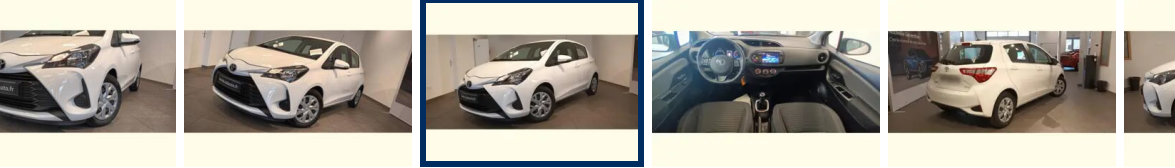

TOYOTA YARIS

MY19 70 VVT-I FRANCE CONNECT

30 864 km | 2020 | Essence | Manuel

Classe énergétique **C**

Prix **12 990 €^{TTC}**

Financement **A partir de 281 €^{TTC} /mois**

Informations Reprise

Kilométrage 30 864 km	Mise en circulation 07/23/2020	Type de carburant Essence
Puissance 0 kW/0 CV	Portes 0	Sièges 5
Emission CO2 131 g/km	Consommation mixte 0	Couleur extérieure BLANC
Contrôle Technique		