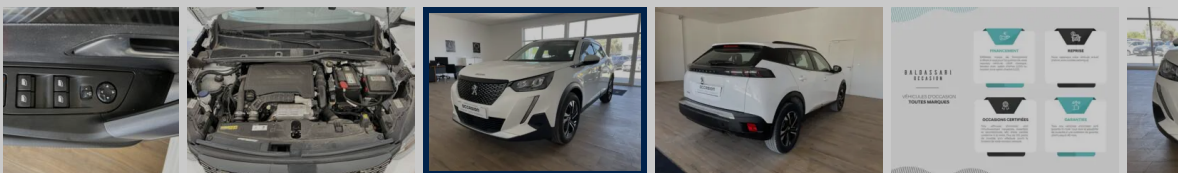

PEUGEOT 2008 ALLURE

2008 PureTech 100 S&S BVM6

31 064 km | 2020 | Essence | Manuel

Classe énergétique **C**

Prix **20 490 €^{TTC}**

Financement **A partir de 440 €^{TTC} /mois**

| Informations | Reprise | |
|----------------------------------|--|---|
| Kilométrage 31 064 km | Mise en circulation 05/12/2020 | Type de carburant Essence |
| Puissance 75 kW/100 CV | Transmission Boîte manuelle | Cylindrée 1.2 L |
| Portes 5 | Sièges 5 | Emission CO2 127 g/km |
| Consommation mixte 0 | Couleur extérieure Blanc | Couleur intérieure Noir |
| Norme EURO euro 6 | Crit'Air 1 | Contrôle Technique 04/10/2023 |