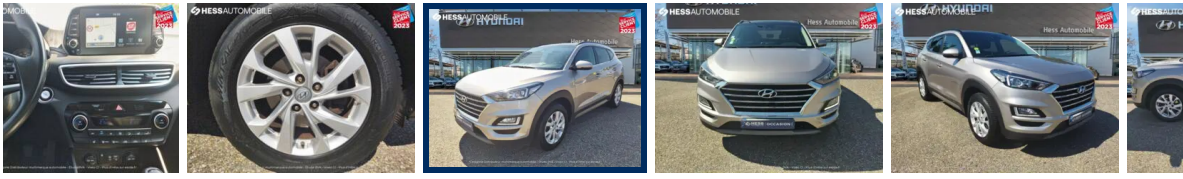

# HYUNDAI TUCSON

1.6 CRDI 115ch Creative Euro6d-  
Evap TOuvrant Siege chauf  
Camera GPS

78 300 km | 2019 | Diesel | Manuel

Classe énergétique **C**

Prix **19 499 €<sup>TTC</sup>**

Financement **A partir de 419 €<sup>TTC</sup> /mois**