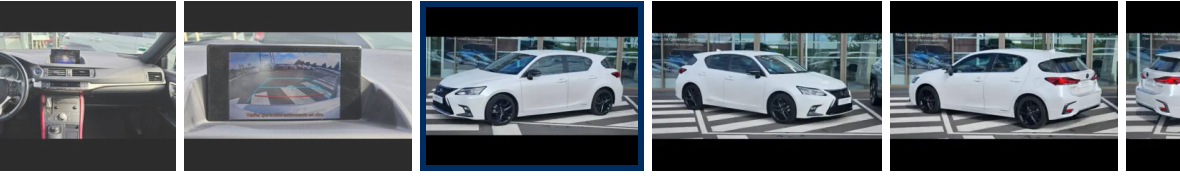

# LEXUS CT

200h Sport Edition Euro6d-T

48 529 km | 2019 | Hybride | Séquentiel

Classe énergétique **A**

Prix **26 590 €<sup>TTC</sup>**

Financement **A** partir de **572 €<sup>TTC</sup>** /mois

Informations	Reprise	
<b>Kilométrage</b> 48 529 km	<b>Mise en circulation</b> 09/09/2019	<b>Type de carburant</b> Hybride
<b>Puissance</b> 72 kW/99 CV	<b>Transmission</b> Traction	<b>Cylindrée</b> 1.8 L
<b>Portes</b> 5	<b>Sièges</b> 5	<b>Emission CO2</b> 93 g/km
<b>Consommation mixte</b> 4.1	<b>Couleur extérieure</b> Blanc Arctique	<b>Crit'Air</b> 1
<b>Contrôle Technique</b>		