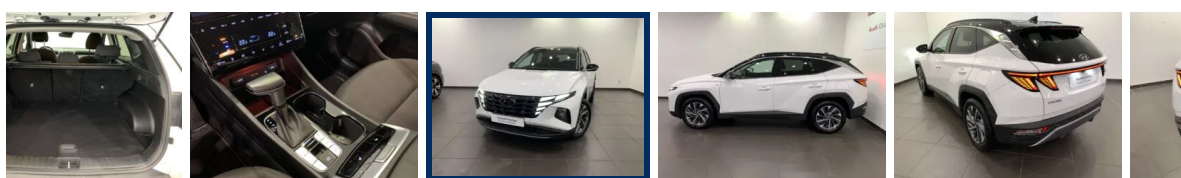

HYUNDAI TUCSON CREATIVE

Tucson 1.6 CRDi 136 Hybrid 48V
DCT-7

30 085 km | 2021 | Diesel

Classe énergétique **A**

Prix **31 990 €^{TTC}**

Financement **A partir**
de 501 €^{TTC}
/mois

Informations

Reprise

Kilométrage

30 085 km

Puissance

100 kW/136 CV

Portes

5

Couleur extérieure

Blanc

Couleur intérieure

Noir

Type de carburant

Diesel

Cylindrée

1.6 L

Consommation

mixte