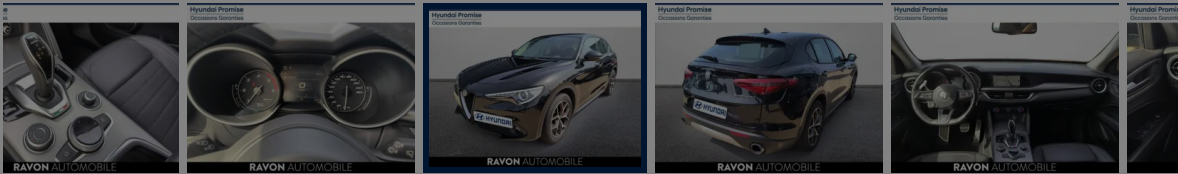

Hyundai Promise
Occasions Garanties

ALFA ROMEO STELVIO MY20 SUPER

Stelvio 2.2 160 ch AT8

50 043 km | 2020 | Diesel | Automatique

Classe énergétique **D**

Prix **28 990 €^{TTC}**

Financement **A partir**
de **623 €^{TTC}**
/mois

Informations

Reprise

Kilométrage

50 043 km

Puissance

118 kW/160 CV

Portes

5

Consommation mixte

0

Norme EURO

euro 6

Mise en circulation

07/29/2020

Transmission

Boîte automatique

Sièges

5

Couleur extérieure

COLORE ESTERNO
(Černá Vulcano)

Crit'Air

2

Type de carburant

Diesel

Cylindrée

2.1 L

Emission CO2

160 g/km

Couleur intérieure

COLORE INTERNO
(Černý textil/kůže)

Contrôle Technique

04/10/2023

We use cookies

We and our partners use cookies and similar technologies to optimize our website navigation, to analyze and improve the use of our website and services and to show advertising which are relevant for you based on your browsing habits. By clicking "Accept All Cookies", you agree to the storage of cookies on your device and the corresponding processing of your data. You may decline all not strictly necessary cookies via "Reject All" or manage your preferred configuration at any time via "Cookie settings". For more information, see "Cookie Settings" and our [Privacy Policy](#).