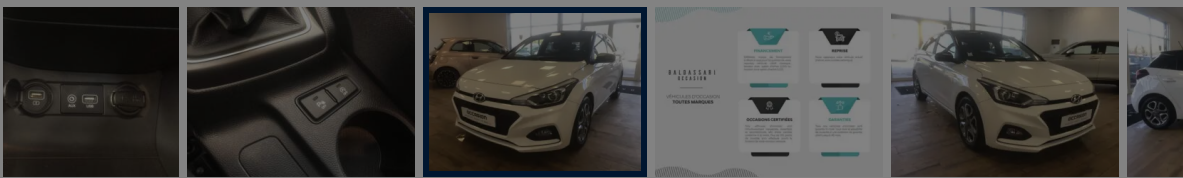

# HYUNDAI i20 EDITION #MONDIAL 2019

i20 1.2 84

25 500 km | 2020 | Essence | Manuel

Classe énergétique **C**

Prix **14 490 €<sup>TTC</sup>**

Financement **A partir de 312 €<sup>TTC</sup> /mois**

Informations	Reprise	
<b>Kilométrage</b> 25 500 km	<b>Mise en circulation</b> 03/02/2020	<b>Type de carburant</b> Essence
<b>Puissance</b> 62 kW/84 CV	<b>Transmission</b> Boîte manuelle	<b>Cylindrée</b> 1.2 L
<b>Portes</b> 5	<b>Sièges</b> 5	<b>Emission CO2</b> 121 g/km
<b>Consommation mixte</b> 5.3	<b>Couleur extérieure</b> Blanc	<b>Couleur intérieure</b> Noir
<b>Norme EURO</b> euro 6	<b>Crit'Air</b> 1	<b>Contrôle Technique</b> 03/10/2023