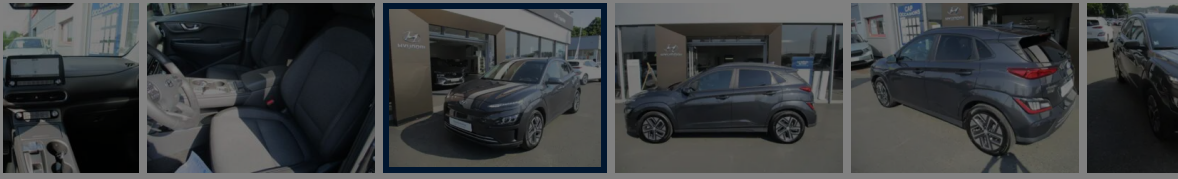

# HYUNDAI KONA ELECTRIC CREATIVE

Kona Electrique 64 kWh - 204 ch

15 906 km | 2022 | Electrique

Classe énergétique **A**

Prix **32 900 €<sup>TTC</sup>**

Financement **A** partir  
de **707 €<sup>TTC</sup>**  
/mois

Informations	Reprise	
<b>Kilométrage</b> 15 906 km	<b>Mise en circulation</b> 07/15/2022	<b>Type de carburant</b> Electrique
<b>Puissance</b> 150 kW/204 CV	<b>Transmission</b> Automate à fonct. Continu	<b>Portes</b> 5
<b>Sièges</b> 5	<b>Emission CO2</b> 0 g/km	<b>Consommation mixte</b> 0
<b>Couleur extérieure</b> DARK KNIGHT	<b>Couleur intérieure</b> OCEANIDS BLACK	<b>Crit'Air</b> 0
<b>Contrôle Technique</b> 04/10/2023		