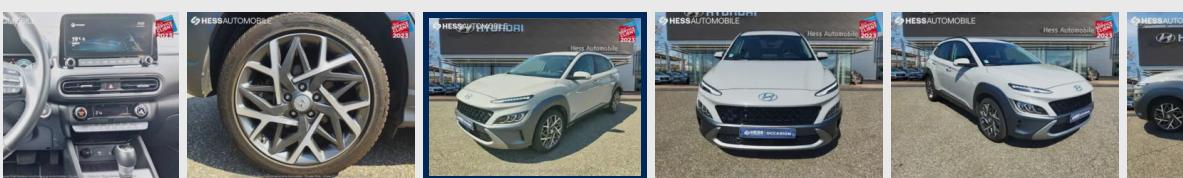

HYUNDAI KONA

1.6 GDi 141ch Hybrid Executive
DCT-6

46 500 km | 2022 | Hybride | Séquentiel

Classe énergétique **B**

Prix **25 999 €^{TTC}**

Financement **A partir de 376 €^{TTC} /mois**

Informations	Reprise	
Kilométrage 46 500 km	Mise en circulation 07/04/2022	Type de carburant Hybride
Puissance 77 kW/105 CV	Transmission Traction	Cylindrée 1.6 L
Portes 5	Sièges 5	Emission CO2 114 g/km
Consommation mixte 4.9	Couleur extérieure CYBER GRAY	Crit'Air 1
Contrôle Technique		