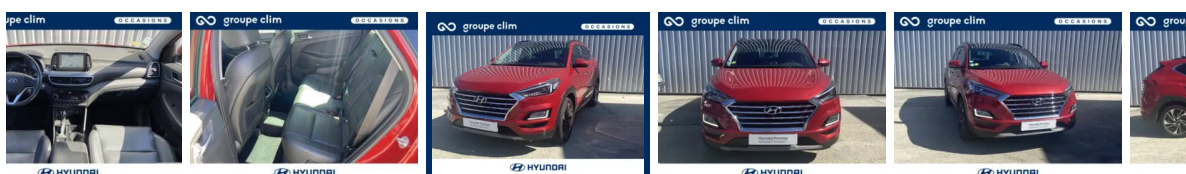

**HYUNDAI**

# HYUNDAI TUCSON

1.6 CRDI 136ch Executive DCT-7

99 891 km | 2018 | Diesel | Séquentiel

Classe énergétique **C**

Prix **20 990 €<sup>TTC</sup>**

Financement **A partir de 453 €<sup>TTC</sup> /mois**

| Informations                      | Reprise                                  |
|-----------------------------------|--|
| <b>Kilométrage</b><br>99 891 km   | <b>Mise en circulation</b><br>11/07/2018 |
| <b>Puissance</b><br>100 kW/136 CV | <b>Transmission</b><br>Traction          |
| <b>Portes</b><br>5                | <b>Sièges</b><br>5                       |
| <b>Consommation mixte</b><br>4.7  | <b>Couleur extérieure</b><br>Fiery Red   |
| <b>Contrôle Technique</b>         | <b>Type de carburant</b><br>Diesel       |
|                                   | <b>Cylindrée</b><br>1.6 L                |
|                                   | <b>Emission CO2</b><br>123 g/km          |
|                                   | <b>Crit'Air</b><br>2                     |