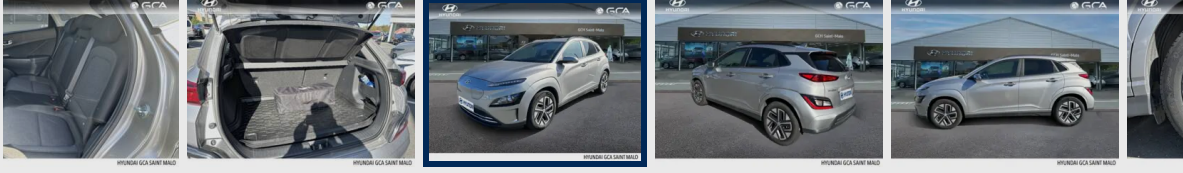

HYUNDAI KONA

Electric 39kWh - 136ch Intuitive

10 000 km 2022 Electrique Automatique

Classe énergétique **A**

Prix **25 990 €^{TTC}**

Financement **A partir de 560 €^{TTC} /mois**

HYUNDAI GCA S

Informations	Reprise	
Kilométrage 10 000 km	Mise en circulation 01/21/2022	Type de carburant Electrique
Puissance 100 kW/136 CV	Transmission Traction	Portes 5
Sièges 5	Emission CO2 0 g/km	Consommation mixte 0
Couleur extérieure Shimmering Silver Métal	Crit'Air 0	Contrôle Technique