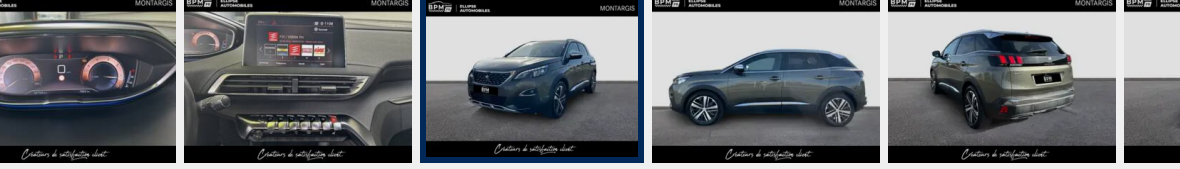

PEUGEOT 3008
 2.0 BlueHDi 180ch GT S&S EAT6

127 723 km | 2018 | Diesel | Automatique

Classe énergétique **C**

Prix **22 790 €^{TTC}**

Financement **A partir de 491 €^{TTC} /mois**

Informations	Reprise	
Kilométrage 127 723 km	Mise en circulation 05/23/2018	Type de carburant Diesel
Puissance 133 kW/181 CV	Boîte de vitesse Automatique	Cylindrée 2.0 L
Portes 5	Sièges 5	Emission CO2 124 g/km
Consommation mixte 4.8	Couleur extérieure Gris Amazonite (M)	Crit'Air 2
Contrôle Technique		