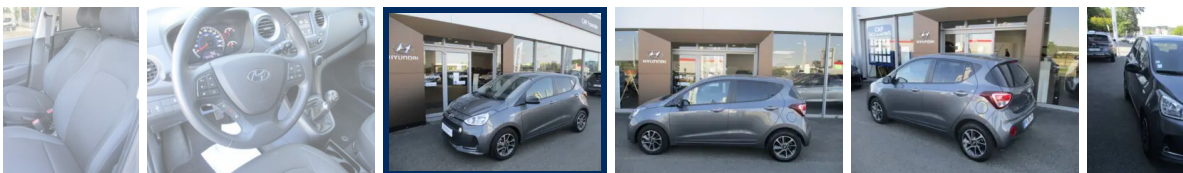

HYUNDAI i10 EDITION #MONDIAL 2019

i10 1.2 87 BVM5

34 591 km | 2019 | Essence | Manuelle

Classe énergétique **C**

Prix **10 990 €^{TTC}**

Financement **A partir de 238 €^{TTC} /mois**

Informations Reprise

Kilométrage 34 591 km	Mise en circulation 10/02/2019	Type de carburant Essence
Puissance 64 kW/87 CV	Boîte de vitesse Manuelle	Cylindrée 1.2 L
Portes 5	Sièges 5	Emission CO2 125 g/km
Consommation mixte 5.5	Couleur extérieure GRIS FONCE	Couleur intérieure Noir
Norme EURO Euro 6	Crit'Air 1	Contrôle Technique 18/09/2023