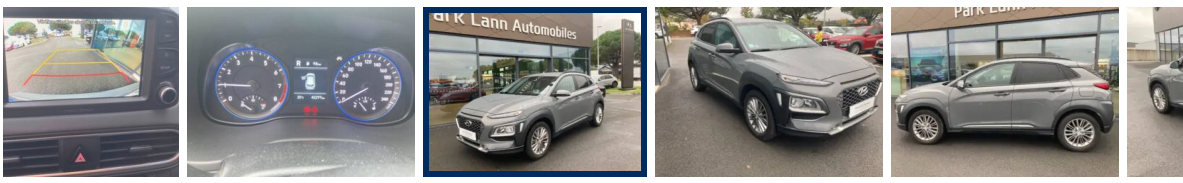

HYUNDAI KONA
1.0 T-GDi 120ch FAP Creative

42 296 km | 2020 | Essence | Manuelle

Classe énergétique **C**

Prix **16 990 €^{TTC}**

Financement **A partir de 367 €^{TTC} /mois**

Informations	Reprise	
Kilométrage 42 296 km	Mise en circulation 02/21/2020	Type de carburant Essence
Puissance 88 kW/120 CV	Boîte de vitesse Manuelle	Cylindrée 1.0 L
Portes 5	Sièges 5	Emission CO2 125 g/km
Consommation mixte 5.5	Couleur extérieure Dark Knight Métal	Crit'Air 1
Contrôle Technique		