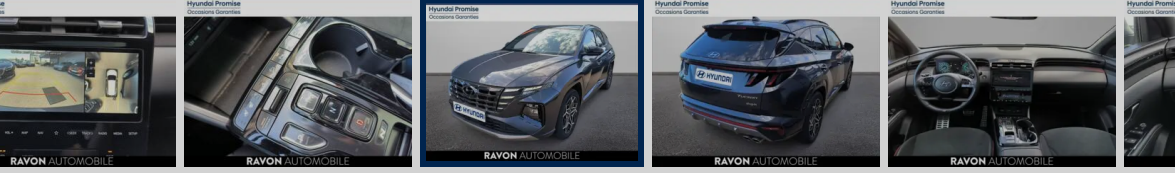

HYUNDAI TUCSON N LINE EXECUTIVE

Tucson 1.6 T-GDI 265 HTRAC Plug-in BVA6

42 918 km | 2022 | Hybride | Automatique

Classe énergétique **A**

Prix **39 990 €^{TTC}**

Financement **A partir de 860 €^{TTC} /mois**

Informations

Reprise

Kilométrage
42 918 km

Mise en circulation
07/12/2022

Type de carburant
Hybride rechargeable
: Essence/Electrique

Puissance
132 kW/180 CV

Transmission
Boîte automatique

Cylindrée
1.6 L

Portes
5

Sièges
5

Emission CO2
31 g/km

Consommation mixte
0

Couleur extérieure
Dark Knight

Couleur intérieure
Noir

Norme EURO
euro 6

Crit'Air
1

Contrôle Technique
04/10/2023

We use cookies

We and our partners use cookies and similar technologies to optimize our website navigation, to analyze and improve the use of our website and services and to show advertising which are relevant for you based on your browsing habits. By clicking "Accept All Cookies", you agree to the storage of cookies on your device and the corresponding processing of your data. You may decline all not strictly necessary cookies via "Reject All" or manage your preferred configuration at any time via "Cookie