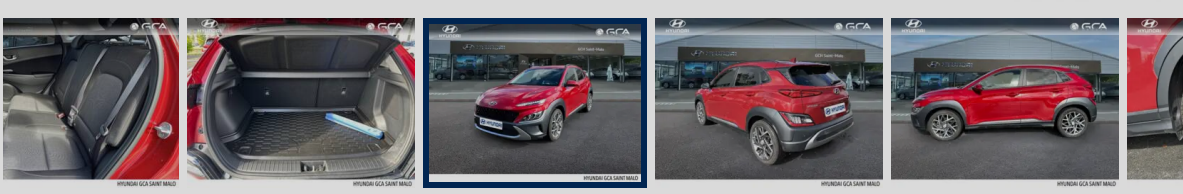

# HYUNDAI KONA

1.6 GDi 141ch Hybrid Creative DCT-6

12 400 km | 2022 | Hybride | Séquentiel

Classe énergétique **B**

Prix **26 990 €<sup>TTC</sup>**

Financement **A partir de 581 €<sup>TTC</sup> /mois**

HYUNDAI GCA S