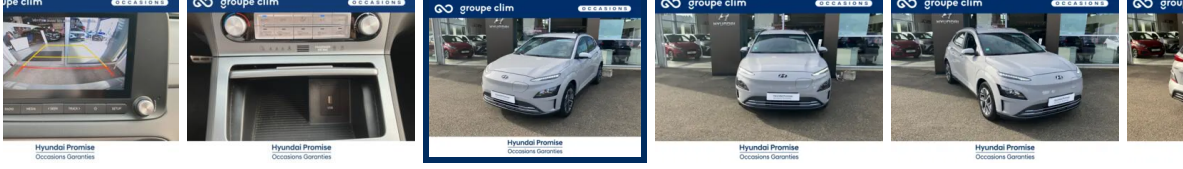

HYUNDAI KONA
 Electric 136ch Intuitive Euro6d-T
 EVAP 2cv

11 192 km | 2021 | Electrique | Séquentiel

Classe énergétique **A**

Prix **22 900 €^{TTC}**

Financement **A partir de 307 €^{TTC} /mois**

Hyundai Promise
 Occasions Garanties

Informations	Reprise
Kilométrage 11 192 km	Mise en circulation 07/08/2021
Puissance 100 kW/136 CV	Transmission Traction
Sièges 5	Emission CO2 0 g/km
Couleur extérieure Galactic Grey	Crit'Air 0
	Type de carburant Electrique
	Portes 5
	Consommation mixte 0
	Contrôle Technique