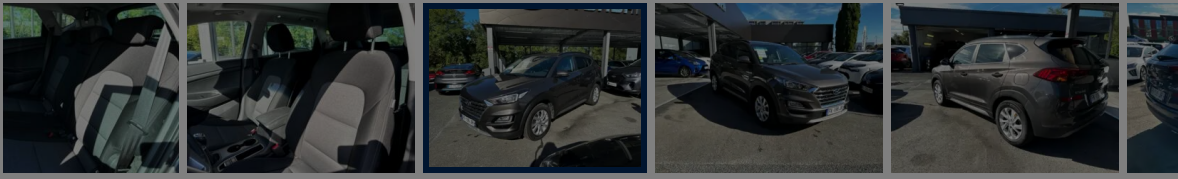

HYUNDAI TUCSON

1.6 CRDI 115ch Creative Euro6d-Evap

92 880 km | 2019 | Diesel | Manuel

Classe énergétique **C**

Prix **18 590 €^{TTC}**

Financement **A partir de 310 €^{TTC} /mois**

Informations	Reprise	
Kilométrage 92 880 km	Mise en circulation 09/26/2019	Type de carburant Diesel
Puissance 84 kW/115 CV	Transmission Traction	Cylindrée 1.6 L
Portes 5	Sièges 5	Emission CO2 122 g/km
Consommation mixte 4.6	Couleur extérieure MOON ROCK	Crit'Air 2
Contrôle Technique		