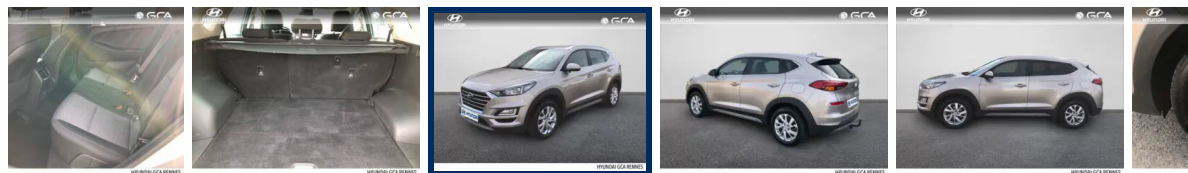

HYUNDAI TUCSON

1.6 CRDI 115ch Creative

55 433 km | 2018 | Diesel | Manuel

Classe énergétique **C**

Prix **19 990 €^{TTC}**

Financement **A partir de 431 €^{TTC} /mois**

HYUNDAI G

Informations	Reprise	
Kilométrage 55 433 km	Mise en circulation 11/15/2018	Type de carburant Diesel
Puissance 84 kW/115 CV	Transmission Traction	Cylindrée 1.6 L
Portes 5	Sièges 5	Emission CO2 126 g/km
Consommation mixte 4.8	Couleur extérieure White Sand	Crit'Air 2
Contrôle Technique		