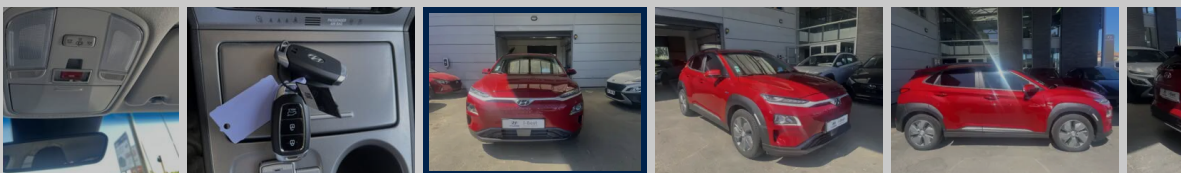

HYUNDAI KONA ELECTRIC CREATIVE

Kona Electrique 39 kWh - 136 ch

39 648 km | 2020 | Electrique

Classe énergétique **A**

Prix **23 860 €^{TTC}**

Financement **A partir**
de 514 €^{TTC}
/mois

Informations	Reprise	
Kilométrage 39 648 km	Mise en circulation 10/01/2020	Type de carburant Electrique
Puissance 100 kW/136 CV	Transmission Automate à fonct. Continu	Portes 5
Sièges 5	Emission CO2 0 g/km	Consommation mixte 0
Couleur extérieure Rouge	Couleur intérieure NOIR	Crit'Air 0
Contrôle Technique 03/09/2023		