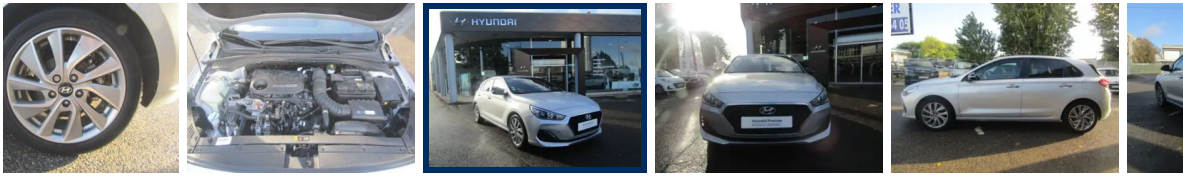

HYUNDAI i30 EDITION #NAVI

i30 1.0 T-GDi 120 BVM6

64 358 km | 2019 | Essence | Manuelle

Classe énergétique **B**

Prix **15 490 €^{TTC}**
Financement **A partir de 334 €^{TTC} /mois**

Informations	Reprise	
Kilométrage 64 358 km	Mise en circulation 01/03/2019	Type de carburant Essence
Puissance 88 kW/120 CV	Boîte de vitesse Manuelle	Cylindrée 1.0 L
Portes 5	Sièges 5	Emission CO2 115 g/km
Consommation mixte 10060	Couleur extérieure GRIS CLAIR	Norme EURO Euro 6
Crit'Air 1		Contrôle Technique 28/10/2023