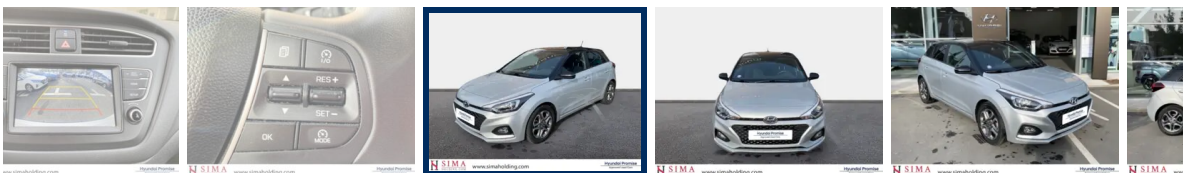

SIMA HOLDING.COM www.simaholding.com **Hyundai** Appro

HYUNDAI i20

1.0 T-GDi 100ch Edition #Style
Euro6d-T EVAP

36 159 km | 2020 | Essence | Manuelle

Classe énergétique **C**

Prix **14 990 €^{TTC}**

Financement **A partir**
de 324 €^{TTC}
/mois

Boîte de vitesse
Manuelle

Sièges
5

Couleur extérieure
Sleek Silver
Métal/Toit/rétros
Black

Type de carburant
Essence

Cylindrée
1.0 L

Emission CO2
134 g/km

Couleur intérieure
000

Contrôle Technique