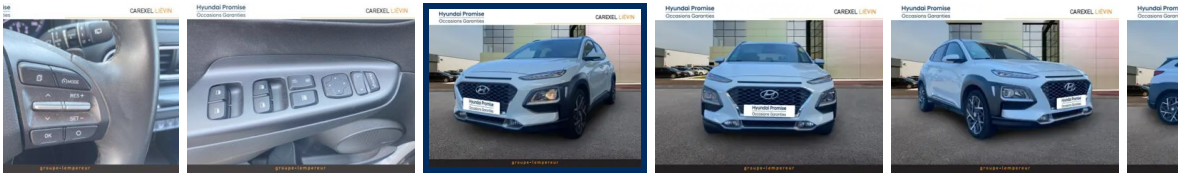

groupe-lempeur

HYUNDAI KONA

1.6 GDi 141ch Hybrid Creative DCT-6

38 659 km | 2021 | Hybride | Séquentiel

Classe énergétique 

Prix **23 490 €^{TTC}**

Financement  A partir
de **505 €^{TTC}**
/mois

Informations