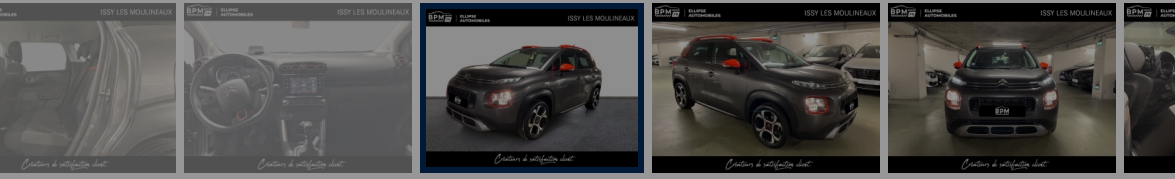

Créateurs de satisfaction client.

CITROEN C3 AIRCROSS

PureTech 110ch S&S Shine E6.d

62 554 km | 2019 | Essence | Manuelle

Classe énergétique **B**

Prix **14 390 €^{TTC}**

Financement **A partir de 312 €^{TTC} /mois**

Informations	Reprise
Kilométrage 62 554 km	Mise en circulation 09/17/2019
Puissance 80 kW/110 CV	Boîte de vitesse Manuelle
Portes 5	Sièges 5
Consommation mixte 4.8	Couleur extérieure Gris Acier (M)
Contrôle Technique	Type de carburant Essence
	Cylindrée 1.2 L
	Emission CO2 104 g/km
	Crit'Air 1