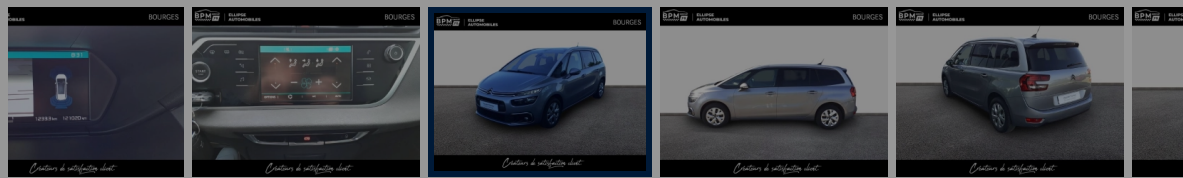

CITROEN GRAND C4 PICASSO

PureTech 130ch Feel S&S

121 020 km | 2017 | Essence | Manuelle

Classe énergétique **B**

Prix **13 190 €^{TTC}**

Financement **A partir de 286 €^{TTC} /mois**

Informations	Reprise
Kilométrage 121 020 km	Mise en circulation 12/11/2017
Puissance 96 kW/131 CV	Boîte de vitesse Manuelle
Portes 5	Sièges 7
Consommation mixte 5	Couleur extérieure Gris Platinium (M)
Contrôle Technique	Type de carburant Essence
	Cylindrée 1.2 L
	Emission CO2 115 g/km
	Crit'Air 1